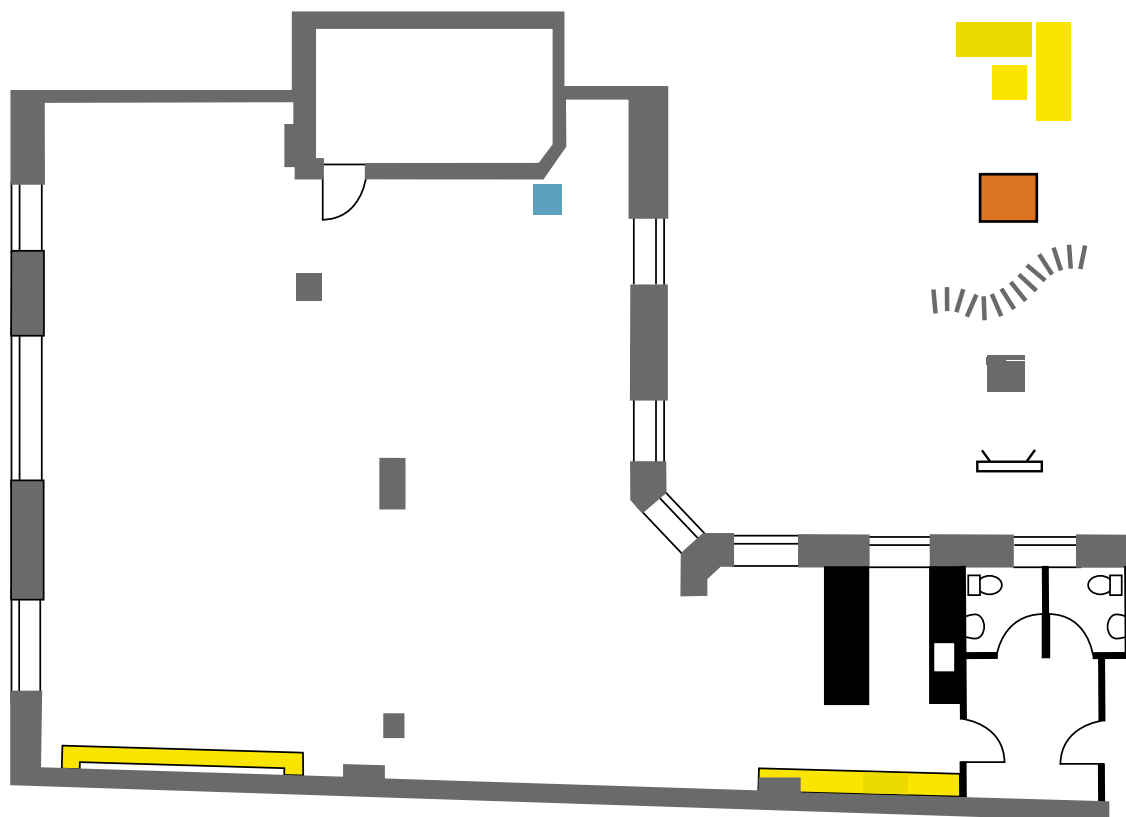

MOBILE ELEMENTER

BORDE TIL 5-6 PERS **7 STK**

BORDE TIL 12-14 PERS **4 STK**

BLÅ KASSER TIL AFSKÆRMNING,
GARDEROBE & OPSLAGSTAVLE **6 STK**

TÆPPER DIV STR & FARVER **5 STK**

MOBILE KASSER TIL AFSKÆRMNING,
SIDDEPLADSER & SERVERING **12 STK**

SOFAELEMENTER **4 STK**

PAPIRSKILLEVÆG **2 STK**

STOLE **80 STK**

WHITEBOARD/FLIPOVER **5 STK**